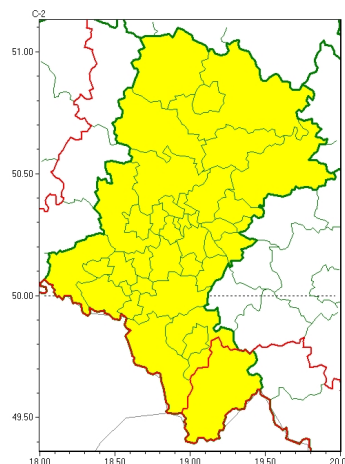

Zasięg ostrzeżeń w województwie

Oblodzenie
2024-04-18 11:44

Przymrozki
2024-04-18 11:44

WOJEWÓDZTWO ŁÓDZKIE
OSTRZEŻENIA METEOROLOGICZNE ZBIORCZO NR 65
WYKAZ OBLADZENIA I PRZYMROZKI
o godz. 11:44 dnia 18.04.2024

Zjawisko/Stopień zagrożenia	Przymrozki/I
Obszar (w nawiasie numer ostrzeżenia dla powiatu)	powiaty: białski(34), bielski(38), Bielsko-Biała(37), bieruńsko-lędziński(32), Bytom(31), Chorzów(31), cieszyński(40), Cz. stochowska(33), cz. stochowski(33), D. browa Górnicza(34), Gliwice(29), gliwicki(29), Jastrzębie-Zdrój(33), Jaworzno(33), Katowice(32), kłobucki(30), lubliniecki(30), mikołowski(31), Mysłowice(33), myszkowski(35), Piekary Łódzkie(31), pszczyński(35), raciborski(33), Ruda Łódzka(31), rybnicki(32), Rybnik(32), Siemianowice Łódzkie(31), Sosnowiec(33), wiatryk(31), tarnogórski(30), Tychy(31), wodzisławski(33), Zabrze(29), zawierciański(36), żyry(32)
Ważność	od godz. 21:00 dnia 18.04.2024 do godz. 08:00 dnia 19.04.2024
Prawdopodobieństwo	90%
Przebieg	Prognozowany jest spadek temperatury powietrza do -1°C, przy gruncie do -4°C, lokalnie do -3°C i przy gruncie do -6°C.
SMS	IMGW-PIB OSTRZEŻENIA: PRZYMROZKI/I Łódzkie (35 powiatów) od 21:00/18.04 do 08:00/19.04.2024 temp. min -1st., lok. -3st., przy gruncie -4st., lok. -6st. Dotyczy powiatów: białski, bielski, Bielsko-Biała, bieruńsko-lędziński, Bytom, Chorzów, cieszyński, Cz. stochowska, cz. stochowski, D. browa Górnicza, Gliwice, gliwicki, Jastrzębie-Zdrój, Jaworzno, Katowice, kłobucki, lubliniecki, mikołowski, Mysłowice, myszkowski, Piekary Łódzkie, pszczyński, raciborski, Ruda Łódzka, rybnicki, Rybnik, Siemianowice Łódzkie, Sosnowiec, wiatryk, tarnogórski, Tychy, wodzisławski, Zabrze, zawierciański i żyry.
RSO	Woj. Łódzkie (35 powiatów), IMGW-PIB wydał ostrzeżenie pierwszego stopnia o przymrozkach
Uwagi	Brak.
Zjawisko/Stopień zagrożenia	Obladzenie/I