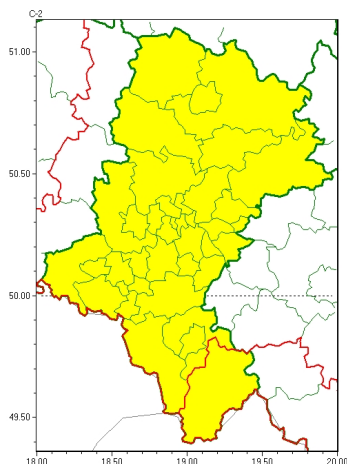

Zasięg ostrzeżeń w województwie

Oblodzenie
2024-04-18 11:44

Przymrozki
2024-04-18 11:44

WOJEWÓDZTWO ŁÓDZKIE
OSTRZEŻENIA METEOROLOGICZNE ZBIORCZO NR 65
WYKAZ OBLADZENIA I PRZYMROZKI
o godz. 11:44 dnia 18.04.2024

Zjawisko/Stopień zagrożenia	Przymrozki/I
Obszar (w nawiasie numer ostrzeżenia dla powiatu)	powiaty: białski(34), bielski(38), Bielsko-Biała(37), bieruńsko-lędziński(32), Bytom(31), Chorzów(31), cieszyński(40), Cz. stochowska(33), cz. stochowski(33), D. browa Górnicza(34), Gliwice(29), gliwicki(29), Jastrzębie-Zdrój(33), Jaworzno(33), Katowice(32), kłobucki(30), lubliniecki(30), mikołowski(31), Mysłowice(33), myszkowski(35), Piekary Łódzkie(31), pszczyński(35), raciborski(33), Ruda Łódzka(31), rybnicki(32), Rybnik(32), Siemianowice Łódzkie(31), Sosnowiec(33), wiatryk(31), tarnogórski(30), Tychy(31), wodzisławski(33), Zabrze(29), zawierciański(36), żyry(32)
Ważność	od godz. 21:00 dnia 18.04.2024 do godz. 08:00 dnia 19.04.2024
Prawdopodobieństwo	90%
Przebieg	Prognozowany jest spadek temperatury powietrza do -1°C, przy gruncie do -4°C, lokalnie do -3°C i przy gruncie do -6°C.
SMS	IMGW-PIB OSTRZEŻENIA: PRZYMROZKI/I Łódzkie (35 powiatów) od 21:00/18.04 do 08:00/19.04.2024 temp. min -1st., lok. -3st., przy gruncie -4st., lok. -6st. Dotyczy powiatów: białski, bielski, Bielsko-Biała, bieruńsko-lędziński, Bytom, Chorzów, cieszyński, Cz. stochowska, cz. stochowski, D. browa Górnicza, Gliwice, gliwicki, Jastrzębie-Zdrój, Jaworzno, Katowice, kłobucki, lubliniecki, mikołowski, Mysłowice, myszkowski, Piekary Łódzkie, pszczyński, raciborski, Ruda Łódzka, rybnicki, Rybnik, Siemianowice Łódzkie, Sosnowiec, wiatryk, tarnogórski, Tychy, wodzisławski, Zabrze, zawierciański i żyry.
RSO	Woj. Łódzkie (35 powiatów), IMGW-PIB wydał ostrzeżenie pierwszego stopnia o przymrozkach
Uwagi	Brak.
Zjawisko/Stopień zagrożenia	Obladzenie/I