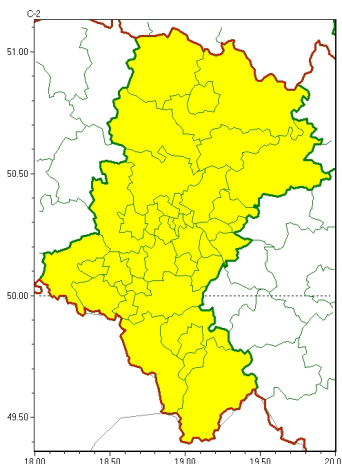

Zasięg ostrzeżeń w województwie

Burze
2024-05-06 05:30

WOJEWÓDZTWO ŁÓDZKIE
OSTRZEŻENIA METEOROLOGICZNE ZBIORCZO NR 75
WYKAZ OBYWÓW ZUCIANYCH OSTRZEŻENIAMI
o godz. 05:30 dnia 06.05.2024

| Zjawisko/Stopień zagrożenia | Burze/1 |
|---|---|
| Obszar (w nawiasie numer ostrzeżenia dla powiatu) | powiaty: białski(39), bielski(48), Bielsko-Biała(47), bieruńsko-lędziński(37), Bytom(36), Chorzów(36), cieszyński(50), Czestochowa(38), częstochowski(38), Dąbrowa Górnicza(39), Gliwice(34), gliwicki(34), Jastrzębie-Zdrój(38), Jaworzno(38), Katowice(37), kłobucki(35), lubliniecki(35), miłkowski(36), Mysłowice(38), myszkowski(40), Piekary Śląskie(36), pszczyński(40), raciborski(38), Ruda Śląska(36), rybnicki(37), Rybnik(37), Siemianowice Śląskie(36), Sosnowiec(38), wiatrychów(36), tarnogórski(35), Tychy(36), wodzisławski(38), Zabrze(34), zawierciański(41), żyry(37), żywiecki(52) |
| Ważność | od godz. 15:00 dnia 06.05.2024 do godz. 01:00 dnia 07.05.2024 |
| Prawdopodobieństwo | 80% |
| Przebieg | Prognozowane są burze, którym miejscami będą towarzyszyły silne opady deszczu do 30 mm oraz porywy wiatru do 70 km/h. Punktowo możliwe grad. |
| SMS | IMGW-PIB OSTRZEŻENIA: BURZE/1 Łódzkie (wszystkie powiaty) od 15:00/06.05 do 01:00/07.05.2024 deszcz 30 mm, porywy 70 km/h. Dotyczy powiatów: wszystkie powiaty. |
| RSO | Woj. łódzkie (wszystkie powiaty), IMGW-PIB wydał ostrzeżenie pierwszego stopnia o burzach |
| Uwagi | Brak. |