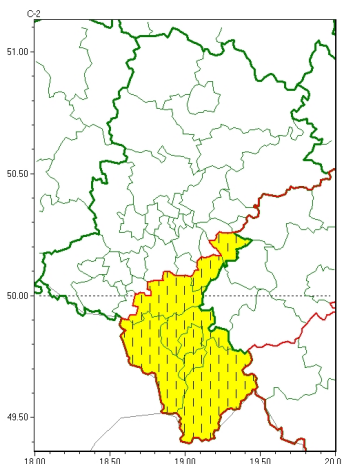

Zasięg ostrzeżeń w województwie

Burze
2024-05-20 09:46

WOJEWÓDZTWO LUBUSKIE
OSTRZEŻENIA METEOROLOGICZNE ZBIORCZO NR 86
WYKAZ OBYWÓW ZUJACZYCYCH OSTRZEŻENIE
o godz. 09:46 dnia 20.05.2024

Zjawisko/Stopień zagrożenia	Burze/1 ZMIANA
Obszar (w nawiasie numer ostrzeżenia dla powiatu)	powiaty: bielski(55), Bielsko-Biała(54), bieruńsko-lubuski(44), cieszyński(57), Jaworzno(44), pszczyński(47), ywiecki(60)
Ważność	od godz. 12:00 dnia 20.05.2024 do godz. 22:00 dnia 20.05.2024
Prawdopodobieństwo	70%
Przebieg	Prognozowane są burze, którym miejscami będą towarzyszyć silne opady deszczu od 20 mm do 35 mm oraz porywy wiatru do 70 km/h. Miejscami grad.
SMS	IMGW-PIB OSTRZEŻENIA: BURZE/1 Lubuskie (7 powiatów) od 12:00/20.05 do 22:00/20.05.2024 deszcz 35 mm, porywy 70 km/h, miejscami grad. Dotyczy powiatów: bielski, Bielsko-Biała, bieruńsko-lubuski, cieszyński, Jaworzno, pszczyński i ywiecki.
RSO	Woj. Lubuskie (7 powiatów), IMGW-PIB wydał ostrzeżenie pierwszego stopnia o burzach
Uwagi	Zmiana dotyczy występowania opadów gradu.