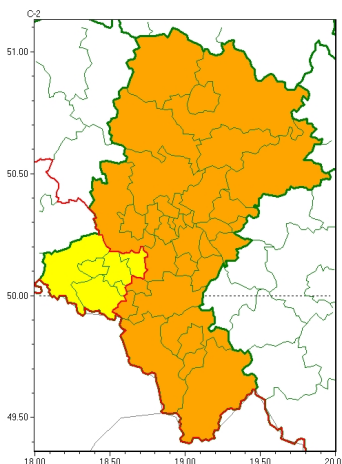

Zasięg ostrzeżeń w województwie

Burze
2024-05-21 22:40

WOJEWÓDZTWO ŁÓDZKIE
OSTRZEŻENIA METEOROLOGICZNE ZBIORCZO NR 92
WYKAZ OBSZARÓW ZUSIĘGU OSTRZEŻENIA
o godz. 22:40 dnia 21.05.2024

Zjawisko/Stopień zagrożenia	Burze/1
Obszar (w nawiasie numer ostrzeżenia dla powiatu)	powiaty: raciborski(45), rybnicki(44), Rybnik(44), wodzisławski(45)
Ważność	od godz. 10:00 dnia 22.05.2024 do godz. 18:00 dnia 22.05.2024
Prawdopodobieństwo	80%
Przebieg	Prognozowane są burze, którym miejscami będą towarzyszyć silne opady deszczu do 25 mm oraz porywy wiatru do 75 km/h. Lokalnie grad.
SMS	IMGW-PIB OSTRZEŻENIA: BURZE/1 Łódzkie (4 powiaty) od 10:00/22.05 do 18:00/22.05.2024 deszcz 25 mm, porywy 75 km/h, grad. Dotyczy powiatów: raciborski, rybnicki, Rybnik i wodzisławski.
RSO	Woj. Łódzkie (4 powiaty), IMGW-PIB wydał ostrzeżenie pierwszego stopnia o burzach
Uwagi	Brak.
Zjawisko/Stopień zagrożenia	Burze/2
Obszar (w nawiasie numer ostrzeżenia dla powiatu)	powiaty: białski(45), bielski(57), Bielsko-Biała(56), bieruńsko-lędziński(45), Bytom(42), Chorzów(42), cieszyński(59), Czajkowsko-Staszowski(45), Czajkowski(45), Dąbrowa Górnicza(45), Gliwice(41), gliwicki(41), Jastrzębie-Zdrój(45), Jaworzno(45), Katowice(44), kłobucki(42), lubliniecki(42), mikołowski(43), Mysłowice(44), myszkowski(47), Piekary Łódzkie(42), pszczyński(48), Ruda Łódzka(43), Siemianowice Łódzkie(42), Sosnowiec(44), Siewierz(42), toczewski(42), tarnogórski(41), Tychy(43), Zabrze(41), zawierciański(48), Żary(44), żywiecki(62)