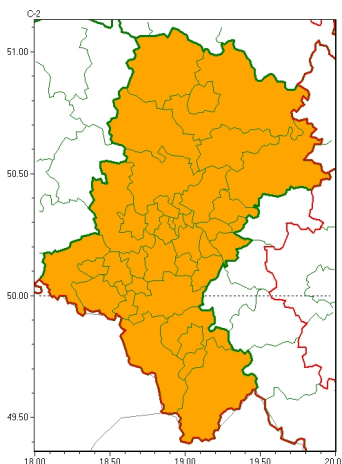

Zasięg ostrzeżeń w województwie

Burze
2024-05-23 23:32

WOJEWÓDZTWO ŁĄSKIE
OSTRZEŻENIA METEOROLOGICZNE ZBIORCZO NR 100
WYKAZ OBYWÓW ZUJACZYCYCH OSTRZEŻENIE
o godz. 23:32 dnia 23.05.2024

Zjawisko/Stopień zagrożenia	Burze/2
Obszar (w nawiasie numer ostrzeżenia dla powiatu)	powiaty: białski(47), bielski(59), Bielsko-Biała(58), bieruńsko-lędziński(47), Bytom(43), Chorzów(43), cieszyński(61), Czestochowa(47), czestochowski(47), Dąbrowa Górnicza(47), Gliwice(42), gliwicki(42), Jastrzębie-Zdrój(46), Jaworzno(47), Katowice(46), kłobucki(43), lubliniecki(43), miłkowski(44), Mysłowice(46), myszkowski(49), Piekary Śląskie(43), pszczyński(50), raciborski(46), Ruda Śląska(44), rybnicki(45), Rybnik(45), Siemianowice Śląskie(43), Sosnowiec(46), witochłowice(43), tarnogórski(42), Tychy(45), wodzisławski(46), Zabrze(42), zawierciański(50), żyry(45), żywiecki(64)
Ważność	od godz. 10:00 dnia 24.05.2024 do godz. 23:00 dnia 24.05.2024
Prawdopodobieństwo	80%
Przebieg	Prognozowane są burze, którym miejscami będą towarzyszyć bardzo silne opady deszczu do 35 mm, lokalnie 50 mm, oraz porywy wiatru do 80 km/h. Lokalnie grad.
SMS	IMGW-PIB OSTRZEŻENIA: BURZE/2 Łąskie (wszystkie powiaty) od 10:00/24.05 do 23:00/24.05.2024 deszcz 35 mm, lokalnie 50 mm, porywy 80 km/h, grad. Dotyczy powiatów: wszystkie powiaty.
RSO	Woj. Łąskie (wszystkie powiaty), IMGW-PIB wydał ostrzeżenie drugiego stopnia o burzach
Uwagi	Brak.