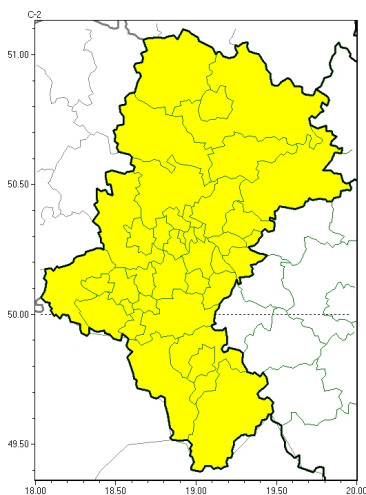

Burze

**PROGNOZA NIEBEZPIECZNYCH ZJAWISK METEOROLOGICZNYCH
NA PIERWSZ DOB**

Obszar	Województwo łódzkie
Ważność (cz. urz.)	od godz. 07:30 dnia 24.05.2024 (piątek) do godz. 07:30 dnia 25.05.2024 (sobota)
Zjawisko/stopień zagrożenia Kryteria	Burze/2 (wszystkie powiaty) Burze z opadami deszczu 35-55 mm lub porywami wiatru o prędkości 85-115 km/h. Lokalnie grad.

Burze

**PROGNOZA NIEBEZPIECZNYCH ZJAWISK METEOROLOGICZNYCH
NA DRUG DOB**

Obszar	Województwo łódzkie
Ważność (cz. urz.)	od godz. 07:30 dnia 25.05.2024 (sobota) do godz. 07:30 dnia 26.05.2024 (niedziela)
Zjawisko/stopecie zagrożenia Kryteria	Burze/1 (wszystkie powiaty) Burze z opadami deszczu 20-35 mm lub porywami wiatru o prędkości 70-85 km/h. Lokalnie grad.

Burze

**PROGNOZA NIEBEZPIECZNYCH ZJAWISK METEOROLOGICZNYCH
NA TRZECI DOB**

Obszar	Województwo łódzkie
Ważność (cz. urz.)	od godz. 07:30 dnia 26.05.2024 (niedziela) do godz. 07:30 dnia 27.05.2024 (poniedziałek)
Zjawisko/stopień zagrożenia Kryteria	Burze/1 (wszystkie powiaty) Burze z opadami deszczu 20-35 mm lub porywami wiatru o prędkości 70-85 km/h. Lokalnie grad.