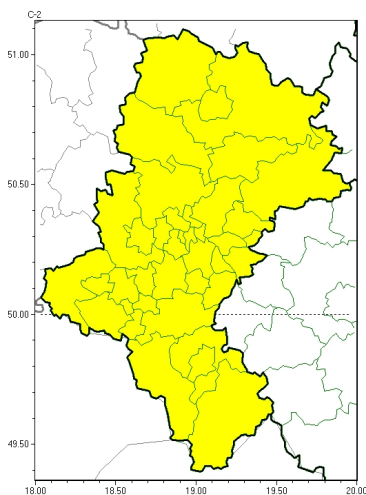

Burze

**PROGNOZA NIEBEZPIECZNYCH ZJAWISK METEOROLOGICZNYCH
NA PIERWSZ DOB**

Obszar	Województwo łódzkie
Ważność (cz. urz.)	od godz. 07:30 dnia 24.05.2024 (piątek) do godz. 07:30 dnia 25.05.2024 (sobota)
Zjawisko/stopień zagrożenia Kryteria	Burze/2 (wszystkie powiaty) Burze z opadami deszczu 35-55 mm lub porywami wiatru o prędkości 85-115 km/h. Lokalnie grad.

Burze

**PROGNOZA NIEBEZPIECZNYCH ZJAWISK METEOROLOGICZNYCH
NA DRUG DOB**

Obszar	Województwo łódzkie
Ważność (cz. urz.)	od godz. 07:30 dnia 25.05.2024 (sobota) do godz. 07:30 dnia 26.05.2024 (niedziela)
Zjawisko/stopecie zagrożenia Kryteria	Burze/1 (wszystkie powiaty) Burze z opadami deszczu 20-35 mm lub porywami wiatru o prędkości 70-85 km/h. Lokalnie grad.

Burze

**PROGNOZA NIEBEZPIECZNYCH ZJAWISK METEOROLOGICZNYCH
NA TRZECI DOB**

Obszar	Województwo łódzkie
Ważność (cz. urz.)	od godz. 07:30 dnia 26.05.2024 (niedziela) do godz. 07:30 dnia 27.05.2024 (poniedziałek)
Zjawisko/stopień zagrożenia Kryteria	Burze/1 (wszystkie powiaty) Burze z opadami deszczu 20-35 mm lub porywami wiatru o prędkości 70-85 km/h. Lokalnie grad.

Brak niebezpiecznych zjawisk

**PROGNOZA NIEBEZPIECZNYCH ZJAWISK METEOROLOGICZNYCH
NA CZWART DOB**

Obszar	Województwo łódzkie
Ważność (cz. urz.)	od godz. 07:30 dnia 27.05.2024 (poniedziałek) do godz. 07:30 dnia 28.05.2024 (wtorek)
Zjawisko/stopień zagrożenia Kryteria	Nie przewiduje się /-