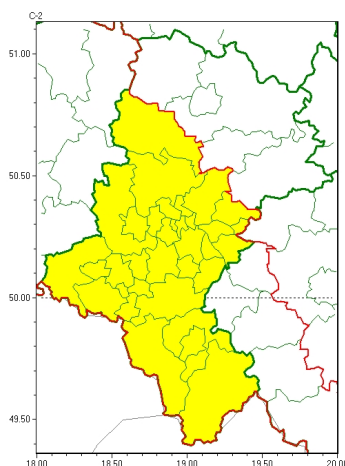

Zasięg ostrzeżeń w województwie

Burze
2024-05-27 04:39

WOJEWÓDZTWO ŁÓDZKIE
OSTRZEŻENIA METEOROLOGICZNE ZBIORCZO NR 104
WYKAZ OBYWATELI ZUJACZYCYCH OSTRZEŻENIE
o godz. 04:39 dnia 27.05.2024

Zjawisko/Stopień zagrożenia	Burze/1
Obszar (w nawiasie numer ostrzeżenia dla powiatu)	powiaty: białski(50), bielski(62), Bielsko-Biała(61), bieruńsko-lędziński(50), Bytom(46), Chorzów(46), cieszyński(64), Dąbrowa Górnicza(50), Gliwice(45), gliwicki(45), Jastrzębie-Zdrój(49), Jaworzno(50), Katowice(49), lubliniecki(46), mikołowski(47), Mysłowice(49), Piekary Łódzkie(46), pszczyński(53), raciborski(49), Ruda Łódzka(47), rybnicki(48), Rybnik(48), Siemianowice Łódzkie(46), Sosnowiec(49), wiatrychów(46), tarnogórski(45), Tychy(48), wodzisławski(49), Zabrze(45), Żory(48), żywiecki(67)
Ważność	od godz. 12:00 dnia 27.05.2024 do godz. 23:00 dnia 27.05.2024
Prawdopodobieństwo	80%
Przebieg	Prognozowane są burze, którym miejscami będą towarzyszyć silne opady deszczu od 20 mm do 35 mm oraz porywy wiatru do 70 km/h, lokalnie do 80 km/h. Lokalnie grad.
SMS	IMGW-PIB OSTRZEŻENIA: BURZE/1 Łódzkie (31 powiatów) od 12:00/27.05 do 23:00/27.05.2024 deszcz 35 mm, porywy 70-80 km/h, grad. Dotyczy powiatów: białski, bielski, Bielsko-Biała, bieruńsko-lędziński, Bytom, Chorzów, cieszyński, Dąbrowa Górnicza, Gliwice, gliwicki, Jastrzębie-Zdrój, Jaworzno, Katowice, lubliniecki, mikołowski, Mysłowice, Piekary Łódzkie, pszczyński, raciborski, Ruda Łódzka, rybnicki, Rybnik, Siemianowice Łódzkie, Sosnowiec, wiatrychów, tarnogórski, Tychy, wodzisławski, Zabrze, Żory i żywiecki.
RSO	Woj. Łódzkie (31 powiatów), IMGW-PIB wydał ostrzeżenie pierwszego stopnia o burzach
Uwagi	Brak.