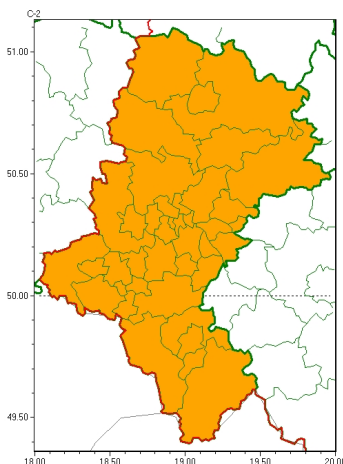

Zasięg ostrzeżeń w województwie

Burze
2024-05-29 05:13

WOJEWÓDZTWO ŁĄSKIE
OSTRZEŻENIA METEOROLOGICZNE ZBIORCZO NR 110
WYKAZ OBYWÓW ZUJACYCH OSTRZEŻENIE
o godz. 05:13 dnia 29.05.2024

Zjawisko/Stopień zagrożenia	Burze/2
Obszar (w nawiasie numer ostrzeżenia dla powiatu)	powiaty: białski(52), bielski(64), Bielsko-Biała(63), bieruńsko-lędziński(52), Bytom(48), Chorzów(48), cieszyński(66), Czestochowa(51), czestochowski(51), Dąbrowa Górnicza(52), Gliwice(47), gliwicki(47), Jastrzębie-Zdrój(51), Jaworzno(52), Katowice(51), kłobucki(47), lubliniecki(48), miłkowski(49), Mysłowice(51), myszkowski(53), Piekary Śląskie(48), pszczyński(55), raciborski(51), Ruda Śląska(49), rybnicki(50), Rybnik(50), Siemianowice Śląskie(48), Sosnowiec(51), witochłowice(48), tarnogórski(47), Tychy(50), wodzisławski(51), Zabrze(47), zawierciański(54), żyry(50), żywiecki(69)
Ważność	od godz. 12:00 dnia 29.05.2024 do godz. 22:00 dnia 29.05.2024
Prawdopodobieństwo	80%
Przebieg	Prognozowane są burze, którym miejscami będą towarzyszyć bardzo silne opady deszczu od 30 mm do 40 mm, oraz porywy wiatru lokalnie do 90 km/h. Lokalnie grad.
SMS	IMGW-PIB OSTRZEŻENIA: BURZE/2 Łąskie (wszystkie powiaty) od 12:00/29.05 do 22:00/29.05.2024 deszcz 40 mm, porywy 90 km/h, grad. Dotyczy powiatów: wszystkie powiaty.
RSO	Woj. Łąskie (wszystkie powiaty), IMGW-PIB wydał ostrzeżenie drugiego stopnia o burzach
Uwagi	Brak.