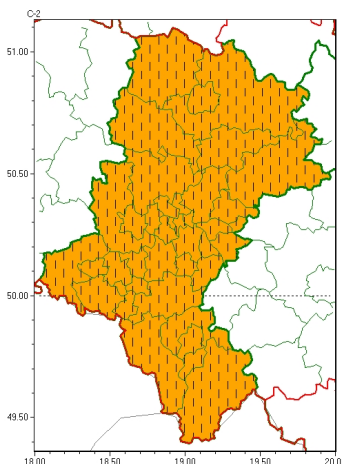

Zasięg ostrzeżeń w województwie

Burze
2024-06-06 14:40

WOJEWÓDZTWO ŁĄSKIE
OSTRZEŻENIA METEOROLOGICZNE ZBIORCZO NR 131
WYKAZ OBYWÓW ZUJACYCH OSTRZEŻENIE
o godz. 14:40 dnia 06.06.2024

Zjawisko/Stopień zagrożenia	Burze/2 ZMIANA
Obszar (w nawiasie numer ostrzeżenia dla powiatu)	powiaty: białski(59), bielski(71), Bielsko-Biała(70), bieruńsko-łódzki(59), Bytom(54), Chorzów(55), cieszyński(73), Czestochowa(57), częstochowski(57), Dąbrowa Górnicza(59), Gliwice(53), gliwicki(53), Jastrzębie-Zdrój(58), Jaworzno(59), Katowice(58), kłobucki(53), lubliniecki(54), miłkowski(56), Mysłowice(58), myszkowski(59), Piekary Śląskie(55), pszczyński(62), raciborski(58), Ruda Śląska(56), rybnicki(57), Rybnik(57), Siemianowice Śląskie(55), Sosnowiec(58), witochłowiec(55), tarnogórski(53), Tychy(57), wodzisławski(58), Zabrze(53), zawierciański(61), żyry(57), żywiecki(76)
Ważność	od godz. 16:00 dnia 06.06.2024 do godz. 09:00 dnia 07.06.2024
Prawdopodobieństwo	70%
Przebieg	Prognozowane są burze, którym miejscami będą towarzyszyć bardzo silne opady deszczu od 20 mm do 35 mm, oraz porywy wiatru do 90 km/h, lokalnie do 100 km/h. Lokalnie grad. Największe natężenie zjawisk powinno wieczorem i w pierwszej połowie nocy.
SMS	IMGW-PIB OSTRZEŻENIA: BURZE/2 Łąskie (wszystkie powiaty) od 16:00/06.06 do 09:00/07.06.2024 deszcz 20-35 mm, porywy 90-100 km/h, grad. Dotyczy powiatów: wszystkie powiaty.
RSO	Woj. Łąskie (wszystkie powiaty), IMGW-PIB wydał ostrzeżenie drugiego stopnia o burzach
Uwagi	Stopień ostrzeżenia został podniesiony ze względu na prawdopodobieństwo wystąpienia silniejszych porywów wiatru.