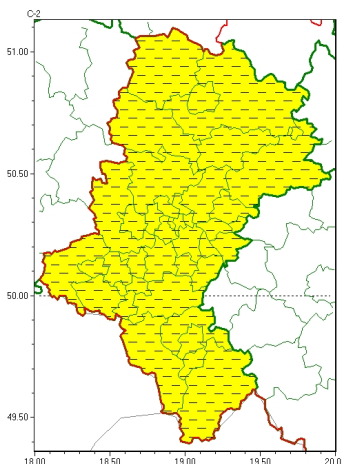

Zasięg ostrzeżeń w województwie

Burze
2024-06-07 06:06

WOJEWÓDZTWO ŁÓDZKIE
OSTRZEŻENIA METEOROLOGICZNE ZBIORCZO NR 132
WYKAZ OBOWIAZUJĄCYCH OSTRZEŻEŃ
o godz. 06:06 dnia 07.06.2024

Zjawisko/Stopień zagrożenia	Burze/2 ODWOŁANIE
Obszar (w nawiasie numer ostrzeżenia dla powiatu)	powiaty: białski(59), bielski(71), Bielsko-Biała(70), bieruńsko-lędziński(59), Bytom(54), Chorzów(55), cieszyński(73), Czestochowa(57), częstochowski(57), Dąbrowa Górnicza(59), Gliwice(53), gliwicki(53), Jastrzębie-Zdrój(58), Jaworzno(59), Katowice(58), kłobucki(53), lubliniecki(54), mikołowski(56), Mysłowice(58), myszkowski(59), Piekary Łódzkie(55), pszczyński(62), raciborski(58), Ruda Łódzka(56), rybnicki(57), Rybnik(57), Siemianowice Łódzkie(55), Sosnowiec(58), wiatryk(55), tarnogórski(53), Tychy(57), wodzisławski(58), Zabrze(53), zawierciański(61), zory(57), ywiecki(76)
Czas odwołania	godz. 06:05 dnia 07.06.2024
Przyczyna	Zjawisko zakończyło się
SMS	IMGW-PIB INFORMUJE: BURZE/- łódzkie (wszystkie powiaty) 06:05/07.06.2024 ZJAWISKO ZAKOŃCZYŁO SIĘ. Dotyczy powiatów: wszystkie powiaty.
RSO	Woj. łódzkie (wszystkie powiaty), IMGW-PIB odwołał ostrzeżenie drugiego stopnia o burzach
Uwagi	Brak.
Zjawisko/Stopień zagrożenia	Burze/1
Obszar (w nawiasie numer ostrzeżenia dla powiatu)	powiaty: białski(60), bielski(72), Bielsko-Biała(71), bieruńsko-lędziński(60), Bytom(55), Chorzów(56), cieszyński(74), Czestochowa(58), częstochowski(58), Dąbrowa Górnicza(60), Gliwice(54), gliwicki(54), Jastrzębie-Zdrój(59), Jaworzno(60), Katowice(59), kłobucki(54), lubliniecki(55), mikołowski(57), Mysłowice(59), myszkowski(60), Piekary Łódzkie(56), pszczyński(63), raciborski(59), Ruda Łódzka(57), rybnicki(58), Rybnik(58), Siemianowice Łódzkie(56), Sosnowiec(59), wiatryk(56), tarnogórski(54), Tychy(58), wodzisławski(59), Zabrze(54), zawierciański(62), zory(58), ywiecki(77)