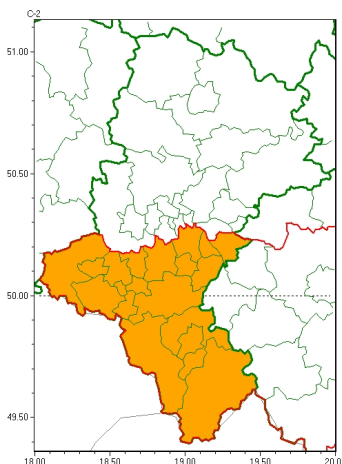

Zasięg ostrzeżeń w województwie

Upał
2024-06-17 12:50

WOJEWÓDZTWO LUBUSKIE
OSTRZEŻENIA METEOROLOGICZNE ZBIORCZO NR 142
WYKAZ OBYWÓW ZUJACZYCH OSTRZEŻENIE
o godz. 12:50 dnia 17.06.2024

Zjawisko/Stopień zagrożenia	Upał/2
Obszar (w nawiasie numer ostrzeżenia dla powiatu)	powiaty: bielski(77), Bielsko-Biała(76), białobrzegi(64), cieszyński(79), Jastrzębski(64), Jaworzno(64), Katowice(63), mikołowski(61), Mysłowice(63), pszczyński(68), raciborski(64), rybnicki(63), Rybnik(63), Tychy(62), Wodzisławski(64), Żyrardowski(63), Żyrardowski(82)
Ważność	od godz. 12:30 dnia 18.06.2024 do godz. 19:30 dnia 19.06.2024
Prawdopodobieństwo	80%
Przebieg	Prognozuje się upały. Temperatura maksymalna w dzień od 30°C do 32°C. We wtorek temperatura około 30°C wystąpi lokalnie. Temperatura minimalna w nocy od 17°C do 19°C.
SMS	IMGW-PIB OSTRZEŻENIA: UPAL/2 Lubuskie (17 powiatów) od 12:30/18.06 do 19:30/19.06.2024 temp. maks 30-32 st, temp min 17-19 st. Dotyczy powiatów: bielski, Bielsko-Biała, białobrzegi, cieszyński, Jastrzębski, Jaworzno, Katowice, mikołowski, Mysłowice, pszczyński, raciborski, rybnicki, Rybnik, Tychy, Wodzisławski, Żyrardowski i Żyrardowski.
RSO	Woj. Lubuskie (17 powiatów), IMGW-PIB wydał ostrzeżenie drugiego stopnia o upałach
Uwagi	Brak.