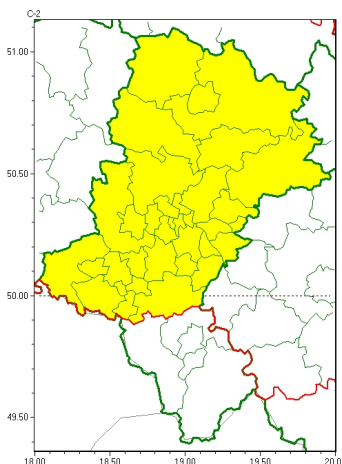

Zasięg ostrzeżeń w województwie

Upał
2024-06-20 11:43

WOJEWÓDZTWO ŁÓDZKIE
OSTRZEŻENIA METEOROLOGICZNE ZBIORCZO NR 148
WYKAZ OBYWATELI ZASIAŁYCH OSTRZEŻENIAMI
o godz. 11:43 dnia 20.06.2024

Zjawisko/Stopień zagrożenia	Upał/1
Obszar (w nawiasie numer ostrzeżenia dla powiatu)	powiaty: białski(67), bieruńsko-lędziński(67), Bytom(62), Chorzów(63), Częstochowa(65), częstochowski(65), Dąbrowa Górnicza(67), Gliwice(61), gliwicki(61), Jastrzębie-Zdrój(67), Jaworzno(67), Katowice(66), kłobucki(60), lubliniecki(62), mikołowski(64), Mysłowice(66), myszkowski(67), Piekary Łódzkie(63), pszczyński(71), raciborski(67), Ruda Łódzka(64), rybnicki(66), Rybnik(66), Siemianowice Łódzkie(63), Sosnowiec(66), wiatryk(63), tarnogórski(61), Tychy(65), wodzisławski(67), Zabrze(61), zawierciański(69), żary(66)
Ważność	od godz. 12:00 dnia 21.06.2024 do godz. 20:30 dnia 21.06.2024
Prawdopodobieństwo	90%
Przebieg	Prognozuje się upał. Temperatura maksymalna w dzień od 30°C do 32°C.
SMS	IMGW-PIB OSTRZEŻENIA: UPAŁ/1 Łódzkie (32 powiatów) od 12:00/21.06 do 20:30/21.06.2024 temp. maks 32 st. Dotyczy powiatów: białski, bieruńsko-lędziński, Bytom, Chorzów, Częstochowa, częstochowski, Dąbrowa Górnicza, Gliwice, gliwicki, Jastrzębie-Zdrój, Jaworzno, Katowice, kłobucki, lubliniecki, mikołowski, Mysłowice, myszkowski, Piekary Łódzkie, pszczyński, raciborski, Ruda Łódzka, rybnicki, Rybnik, Siemianowice Łódzkie, Sosnowiec, wiatryk, tarnogórski, Tychy, wodzisławski, Zabrze, zawierciański i żary.
RSO	Woj. Łódzkie (32 powiatów), IMGW-PIB wydał ostrzeżenie pierwszego stopnia o upałach
Uwagi	Brak.