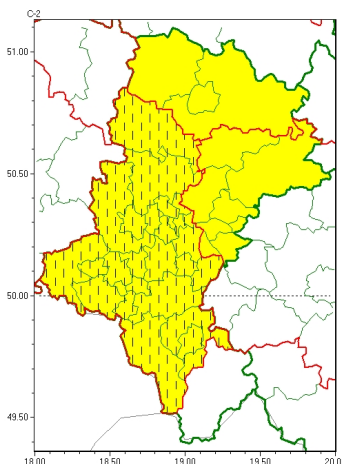

Zasięg ostrzeżeń w województwie

Upał
2024-07-31 10:55

WOJEWÓDZTWO ŁĄSKIE
OSTRZEŻENIA METEOROLOGICZNE ZBIORCZO NR 213
WYKAZ OBLICZONYCH OSTRZEŻEŃ
o godz. 10:55 dnia 31.07.2024

Zjawisko/Stopień zagrożenia	Upał/1
Obszar (w nawiasie numer ostrzeżenia dla powiatu)	powiaty: Cz. Stochowa(89), Cz. Stochowski(90), Kłobucki(83)
Ważność	od godz. 12:00 dnia 31.07.2024 do godz. 19:00 dnia 01.08.2024
Prawdopodobieństwo	75%
Przebieg	Prognozuje się upał. Temperatura maksymalna w dzień od 29°C do 31°C. Temperatura minimalna przewidywana od 15°C do 17°C.
SMS	IMGW-PIB OSTRZEŻENIA: UPAŁ/1 Łąskie (3 powiaty) od 12:00/31.07 do 19:00/01.08.2024 temp. maks 31 st., temp. min 17 st. Dotyczy powiatów: Cz. Stochowa, Cz. Stochowski i Kłobucki.
RSO	Woj. Łąskie (3 powiaty), IMGW-PIB wydał ostrzeżenie pierwszego stopnia o upałach
Uwagi	Brak.
Zjawisko/Stopień zagrożenia	Upał/1
Obszar (w nawiasie numer ostrzeżenia dla powiatu)	powiaty: Będziński(91), Dąbrowski(91), Jaworzno(91), Mysłowice(90), Myszkowski(92), Sosnowiec(90), Zawierciański(94)
Ważność	od godz. 12:00 dnia 31.07.2024 do godz. 19:00 dnia 31.07.2024
Prawdopodobieństwo	75%
Przebieg	Prognozuje się upał. Temperatura maksymalna w dzień od 29°C do 31°C.