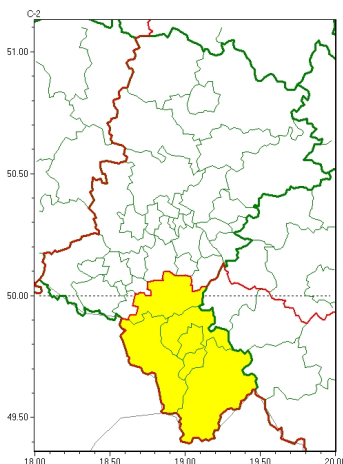

Zasięg ostrzeżeń w województwie

Burze
2024-08-02 05:43

WOJEWÓDZTWO ŁĄSKIE
OSTRZEŻENIA METEOROLOGICZNE ZBIORCZO NR 215
WYKAZ OBOWIĄZUJĄCYCH OSTRZEŻEŃ
o godz. 05:43 dnia 02.08.2024

Zjawisko/Stopień zagrożenia	Burze/1
Obszar (w nawiasie numer ostrzeżenia dla powiatu)	powiaty: bielski(107), Bielsko-Biała(106), cieszyński(109), pszczyński(98), wywiecki(111)
Ważność	od godz. 12:00 dnia 02.08.2024 do godz. 20:00 dnia 02.08.2024
Prawdopodobieństwo	80%
Przebieg	Prognozowane są burze, którym miejscami będą towarzyszyły silne opady deszczu od 20 mm do 30 mm oraz porywy wiatru do 70 km/h. Lokalnie grad.
SMS	IMGW-PIB OSTRZEŻENIA: BURZE/1 Łąskie (5 powiatów) od 12:00/02.08 do 20:00/02.08.2024 deszcz 30 mm, porywy 70 km/h, grad. Dotyczy powiatów: bielski, Bielsko-Biała, cieszyński, pszczyński i wywiecki.
RSO	Woj. Łąskie (5 powiatów), IMGW-PIB wydał ostrzeżenie pierwszego stopnia o burzach
Uwagi	Brak.