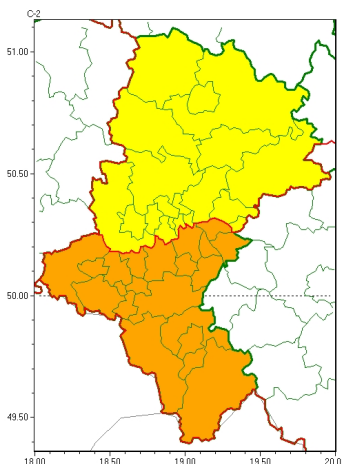

Zasięg ostrzeżeń w województwie

Burze
2024-08-20 22:49

WOJEWÓDZTWO ŁÓDZKIE
OSTRZEŻENIA METEOROLOGICZNE ZBIORCZO NR 244
WYKAZ OBYWATELI ZASIAŁYCH OSTRZEŻENIAMI
o godz. 22:49 dnia 20.08.2024

Zjawisko/Stopień zagrożenia	Burze/1
Obszar (w nawiasie numer ostrzeżenia dla powiatu)	powiaty: białski(101), Bytom(98), Chorzów(98), Częstochowa(99), częstochowski(100), Dąbrowa Górnicza(101), Gliwice(97), gliwicki(97), kłobucki(93), lubliniecki(97), myszkowski(102), Piekary Łódzkie(98), Ruda Łódzka(100), Siemianowice Łódzkie(98), wiatrychów(98), tarnogórski(97), Zabrze(97), zawierciański(104)
Ważność	od godz. 10:00 dnia 21.08.2024 do godz. 15:00 dnia 21.08.2024
Prawdopodobieństwo	80%
Przebieg	Prognozowane są burze, którym miejscami będą towarzyszyć silne opady deszczu od 20 mm do 35 mm oraz porywy wiatru do 80 km/h. Lokalnie grad.
SMS	IMGW-PIB OSTRZEŻENIA: BURZE/1 Łódzkie (18 powiatów) od 10:00/21.08 do 15:00/21.08.2024 deszcz 35 mm, porywy 80 km/h, grad. Dotyczy powiatów: białski, Bytom, Chorzów, Częstochowa, częstochowski, Dąbrowa Górnicza, Gliwice, gliwicki, kłobucki, lubliniecki, myszkowski, Piekary Łódzkie, Ruda Łódzka, Siemianowice Łódzkie, wiatrychów, tarnogórski, Zabrze i zawierciański.
RSO	Woj. Łódzkie (18 powiatów), IMGW-PIB wydał ostrzeżenie pierwszego stopnia o burzach
Uwagi	Z uwagami na dynamiczną sytuację pogody ostrzeżenia mogą być aktualizowane.
Zjawisko/Stopień zagrożenia	Burze/2
Obszar (w nawiasie numer ostrzeżenia dla powiatu)	powiaty: bielski(117), Bielsko-Biała(116), bieruńsko-lędziński(103), cieszyński(119), Jastrzębie-Zdrój(104), Jaworzno(101), Katowice(101), mikołowski(100), Mysłowice(101), pszczyński(108), raciborski(104), rybnicki(103), Rybnik(103), Sosnowiec(100), Tychy(100), wodzisławski(104), wrocławski(103), żywiecki(121)