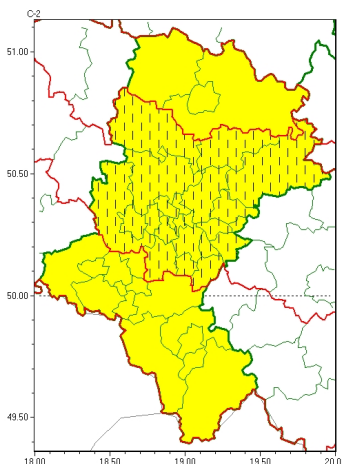

Zasięg ostrzeżeń w województwie

Upał
2024-08-28 12:11

WOJEWÓDZTWO ŁĄSKIE
OSTRZEŻENIA METEOROLOGICZNE ZBIORCZO NR 247
WYKAZ OBLICZONYCH OSTRZEŻEŃ
o godz. 12:11 dnia 28.08.2024

Zjawisko/Stopień zagrożenia	Upał/1 ZMIANA
Obszar (w nawiasie numer ostrzeżenia dla powiatu)	powiaty: białski(103), bieruńsko-lącki(105), Bytom(100), Chorzów(100), Dąbrowa Górnicza(103), Gliwice(99), gliwicki(99), Jaworzno(103), Katowice(103), lubliniecki(99), mikołowski(102), Mysłowice(103), myszkowski(104), Piekary Śląskie(100), Ruda Śląska(102), Siemianowice Śląskie(100), Sosnowiec(102), wietoszycki(100), tarnogórski(99), Tychy(102), Zabrze(99), zawierciański(106)
Ważność	od godz. 13:00 dnia 28.08.2024 do godz. 18:00 dnia 31.08.2024
Prawdopodobieństwo	80%
Przebieg	Prognozuje się upały. Temperatura maksymalna w dzień od 29°C do 31°C. Temperatura minimalna w nocy od 15°C do 18°C.
SMS	IMGW-PIB OSTRZEŻENIA: UPAL/1 Łąskie (22 powiatów) od 13:00/28.08 do 18:00/31.08.2024 temp. maks. 29-31 st., temp. min. 15-18 st. Dotyczy powiatów: białski, bieruńsko-lącki, Bytom, Chorzów, Dąbrowa Górnicza, Gliwice, gliwicki, Jaworzno, Katowice, lubliniecki, mikołowski, Mysłowice, myszkowski, Piekary Śląskie, Ruda Śląska, Siemianowice Śląskie, Sosnowiec, wietoszycki, tarnogórski, Tychy, Zabrze i zawierciański.
RSO	Woj. Łąskie (22 powiatów), IMGW-PIB wydał ostrzeżenie pierwszego stopnia o upałach
Uwagi	Zmiana dotyczy wydłużenia okresu obowiązywania ostrzeżenia i obniżenia stopnia zagrożenia. Ostrzeżenie może być kontynuowane.
Zjawisko/Stopień zagrożenia	Upał/1