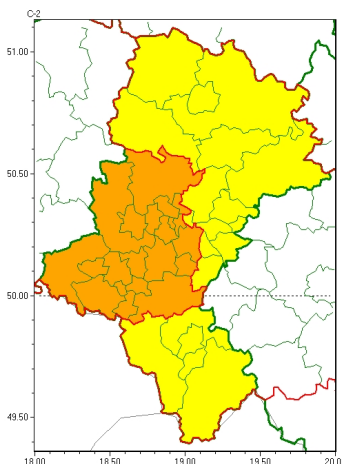

Zasięg ostrzeżeń w województwie

Upał
2024-09-02 11:57

WOJEWÓDZTWO ŁÓDZKIE
OSTRZEŻENIA METEOROLOGICZNE ZBIORCZO NR 251
WYKAZ OBOWIĄZUJĄCYCH OSTRZEŻEŃ
o godz. 11:57 dnia 02.09.2024

| Zjawisko/Stopień zagrożenia | Upał/2 |
|---|--|
| Obszar (w nawiasie numer ostrzeżenia dla powiatu) | powiaty: Bytom(101), Chorzów(101), Gliwice(100), gliwicki(100), Jastrzębie-Zdrój(107), Katowice(104), mikołowski(103), Piekary Łódzkie(101), pszczyński(111), raciborski(107), Ruda Łódzka(103), rybnicki(106), Rybnik(106), wiatchłowice(101), tarnogórski(100), Tychy(103), wodzisławski(107), Zabrze(100), Żory(106) |
| Ważność | od godz. 12:00 dnia 03.09.2024 do godz. 19:00 dnia 05.09.2024 |
| Prawdopodobieństwo | 80% |
| Przebieg | Prognozuje się upały. Temperatura maksymalna w dzień od 30°C do 32°C. Temperatura minimalna w nocy od 18°C do 20°C. |
| SMS | IMGW-PIB OSTRZEŻEGA: UPAŁ/2 Łódzkie (19 powiatów) od 12:00/03.09 do 19:00/05.09.2024 temp. maks 32 st, temp min 18 st. Dotyczy powiatów: Bytom, Chorzów, Gliwice, gliwicki, Jastrzębie-Zdrój, Katowice, mikołowski, Piekary Łódzkie, pszczyński, raciborski, Ruda Łódzka, rybnicki, Rybnik, wiatchłowice, tarnogórski, Tychy, wodzisławski, Zabrze i Żory. |
| RSO | Woj. Łódzkie (19 powiatów), IMGW-PIB wydał ostrzeżenie drugiego stopnia o upałach |
| Uwagi | Brak. |
| Zjawisko/Stopień zagrożenia | Upał/1 |
| Obszar (w nawiasie numer ostrzeżenia dla powiatu) | powiaty: białski(104), bielski(120), Bielsko-Biała(119), bieruńsko-lędziński(106), cieszyński(122), Czestochowa(102), częstochowski(103), Dąbrowa Górnicza(104), Jaworzno(104), kłobucki(96), lubliniecki(100), Mysłowice(104), myszkowski(105), Siemianowice Łódzkie(101), Sosnowiec(103), zawierciański(107), żywiecki(125) |