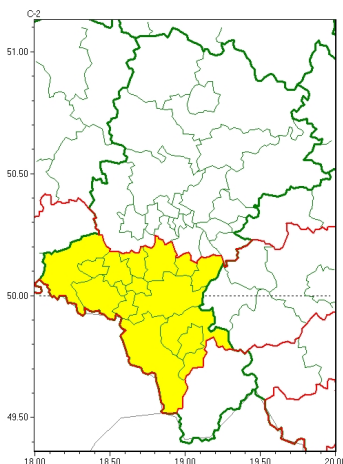

Zasięg ostrzeżeń w województwie

Gęsta mgła
2024-09-17 12:31

WOJEWÓDZTWO ŁÓDZKIE
OSTRZEŻENIA METEOROLOGICZNE ZBIORCZO NR 266
WYKAZ OBSZARÓW ZUJCIANYCH OSTRZEŻENIAMI
o godz. 12:31 dnia 17.09.2024

| Zjawisko/Stopień zagrożenia | Gęsta mgła/l |
|---|--|
| Obszar (w nawiasie numer ostrzeżenia dla powiatu) | powiaty: bielski(126), Bielsko-Biała(125), bieruńsko-lędziński(111), cieszyński(128), Jastrzębie-Zdrój(111), mikołowski(107), pszczyński(115), raciborski(111), rybnicki(110), Rybnik(110), Tychy(107), wodzisławski(111), wry(110) |
| Ważność | od godz. 22:00 dnia 17.09.2024 do godz. 09:00 dnia 18.09.2024 |
| Prawdopodobieństwo | 80% |
| Przebieg | Prognozuje się gęste mgły, w zasięgu których widzialność miejscami będzie ograniczona do 100 m. |
| SMS | IMGW-PIB OSTRZEŻENIA: MGŁA/l Łódzkie (13 powiatów) od 22:00/17.09 do 09:00/18.09.2024 widzialność 100 m. Dotyczy powiatów: bielski, Bielsko-Biała, bieruńsko-lędziński, cieszyński, Jastrzębie-Zdrój, mikołowski, pszczyński, raciborski, rybnicki, Rybnik, Tychy, wodzisławski i wry. |
| RSO | Woj. Łódzkie (13 powiatów), IMGW-PIB wydał ostrzeżenie pierwszego stopnia o silnych mgłach |
| Uwagi | Brak. |