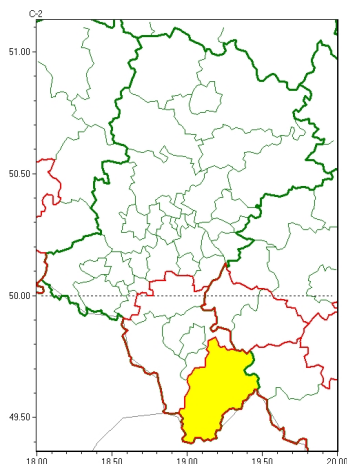

Zasięg ostrzeżeń w województwie

Burze
2024-09-25 12:19

Silny wiatr
2024-09-25 12:19

WOJEWÓDZTWO ŁÓDZKIE OSTRZEŻENIA METEOROLOGICZNE ZBIORCZO NR 271 WYKAZ OBOWIĄZUJĄCYCH OSTRZEŻEŃ o godz. 12:19 dnia 25.09.2024

Zjawisko/Stopień zagrożenia	Silny wiatr/2
Obszar (w nawiasie numer ostrzeżenia dla powiatu)	powiaty: bielski(129), Bielsko-Biała(128), cieszyński(131), pszczyński(117), żywiecki(133)
Ważność	od godz. 05:00 dnia 26.09.2024 do godz. 20:00 dnia 26.09.2024
Prawdopodobieństwo	85%
Przebieg	Prognozowane wystąpienie silnego wiatru o średniej prędkości do 50 km/h, w porywach do 90 km/h, z południa i południowego zachodu.
SMS	IMGW-PIB OSTRZEŻENIA: WIATR/2 Łódzkie (5 powiatów) od 05:00/26.09 do 20:00/26.09.2024 prędkość do 50 km/h, porywy do 90 km/h, S-SW. Dotyczy powiatów: bielski, Bielsko-Biała, cieszyński, pszczyński i żywiecki.
RSO	Woj. Łódzkie (5 powiatów), IMGW-PIB wydał ostrzeżenie drugiego stopnia o silnym wietrze
Uwagi	Brak.
Zjawisko/Stopień zagrożenia	Burze/1
Obszar (w nawiasie numer ostrzeżenia dla powiatu)	powiaty: żywiecki(132)
Ważność	od godz. 10:00 dnia 25.09.2024 do godz. 21:00 dnia 25.09.2024
Prawdopodobieństwo	80%
Przebieg	Prognozowane są burze, którym miejscami będą towarzyszyły silne opady deszczu od 20 mm do 30 mm oraz porywy wiatru do 75 km/h. Lokalnie grad.