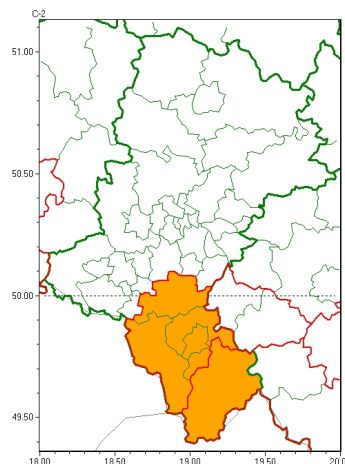

Zasięg ostrzeżeń w województwie

Burze
2024-09-25 12:19

Silny wiatr
2024-09-25 12:19

WOJEWÓDZTWO ŁÓDZKIE OSTRZEŻENIA METEOROLOGICZNE ZBIORCZO NR 271 WYKAZ OBOWIĄZUJĄCYCH OSTRZEŻEŃ o godz. 12:19 dnia 25.09.2024

Zjawisko/Stopień zagrożenia	Silny wiatr/2
Obszar (w nawiasie numer ostrzeżenia dla powiatu)	powiaty: bielski(129), Bielsko-Biała(128), cieszyński(131), pszczyński(117), żywiecki(133)
Ważność	od godz. 05:00 dnia 26.09.2024 do godz. 20:00 dnia 26.09.2024
Prawdopodobieństwo	85%
Przebieg	Prognozowane wystąpienie silnego wiatru o średniej prędkości do 50 km/h, w porywach do 90 km/h, z południa i południowego zachodu.
SMS	IMGW-PIB OSTRZEŻENIA: WIATR/2 Łódzkie (5 powiatów) od 05:00/26.09 do 20:00/26.09.2024 prędkość do 50 km/h, porywy do 90 km/h, S-SW. Dotyczy powiatów: bielski, Bielsko-Biała, cieszyński, pszczyński i żywiecki.
RSO	Woj. Łódzkie (5 powiatów), IMGW-PIB wydał ostrzeżenie drugiego stopnia o silnym wietrze
Uwagi	Brak.
Zjawisko/Stopień zagrożenia	Burze/1
Obszar (w nawiasie numer ostrzeżenia dla powiatu)	powiaty: żywiecki(132)
Ważność	od godz. 10:00 dnia 25.09.2024 do godz. 21:00 dnia 25.09.2024
Prawdopodobieństwo	80%
Przebieg	Prognozowane są burze, którym miejscami będą towarzyszyły silne opady deszczu od 20 mm do 30 mm oraz porywy wiatru do 75 km/h. Lokalnie grad.