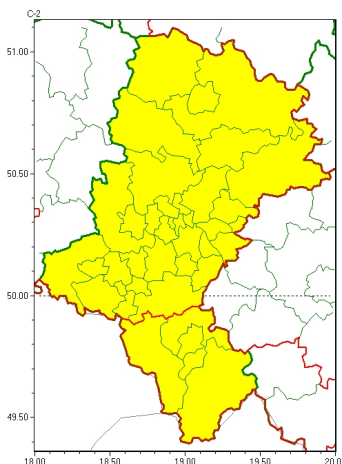

Zasięg ostrzeżeń w województwie

Gęsta mgła
2024-11-04 13:13

WOJEWÓDZTWO ŁÓDZKIE
OSTRZEŻENIA METEOROLOGICZNE ZBIORCZO NR 286
WYKAZ OBOWIĄZUJĄCYCH OSTRZEŻEŃ
o godz. 13:13 dnia 04.11.2024

Zjawisko/Stopień zagrożenia	Gęsta mgła/l
Obszar (w nawiasie numer ostrzeżenia dla powiatu)	powiaty: białski(113), bieruńsko-lędzki(117), Bytom(109), Chorzów(109), Częstochowa(111), częstochowski(112), Dąbrowa Górnicza(113), Gliwice(107), gliwicki(107), Jastrzębie-Zdrój(116), Jaworzno(114), Katowice(112), kłobucki(105), lubliniecki(109), mikołowski(112), Mysłowice(114), myszkowski(114), Piekary Śląskie(109), pszczyński(123), raciborski(115), Ruda Śląska(111), rybnicki(114), Rybnik(114), Siemianowice Śląskie(110), Sosnowiec(112), wiatrychów(109), tarnogórski(108), Tychy(113), wodzisławski(115), Zabrze(108), zawierciański(116), żyry(114)
Ważność	od godz. 21:00 dnia 04.11.2024 do godz. 09:00 dnia 05.11.2024
Prawdopodobieństwo	70%
Przebieg	Prognozuje się gęste mgły, w zasięgu których widzialność miejscami wynosi poniżej 200 m.
SMS	IMGW-PIB OSTRZEŻENIA: MGŁA/l Łódzkie (32 powiatów) od 21:00/04.11 do 09:00/05.11.2024 widzialność 200 m. Dotyczy powiatów: białski, bieruńsko-lędzki, Bytom, Chorzów, Częstochowa, częstochowski, Dąbrowa Górnicza, Gliwice, gliwicki, Jastrzębie-Zdrój, Jaworzno, Katowice, kłobucki, lubliniecki, mikołowski, Mysłowice, myszkowski, Piekary Śląskie, pszczyński, raciborski, Ruda Śląska, rybnicki, Rybnik, Siemianowice Śląskie, Sosnowiec, wiatrychów, tarnogórski, Tychy, wodzisławski, Zabrze, zawierciański i żyry.
RSO	Woj. Łódzkie (32 powiatów), IMGW-PIB wydał ostrzeżenie pierwszego stopnia o silnych mgłach
Uwagi	Brak.
Zjawisko/Stopień zagrożenia	Gęsta mgła/l