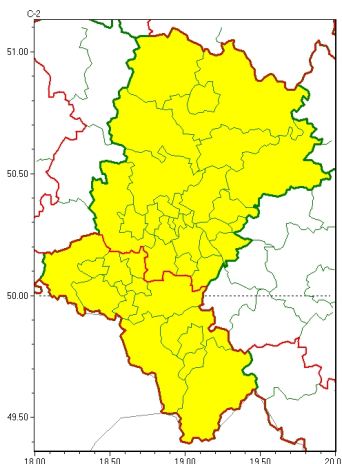

Zasięg ostrzeżeń w województwie

Gęsta mgła
2024-11-05 12:07

WOJEWÓDZTWO ŁÓDZKIE
OSTRZEŻENIA METEOROLOGICZNE ZBIORCZO NR 288
WYKAZ OBSZARÓW ZUSIĘGU OSTRZEŻENIA
o godz. 12:07 dnia 05.11.2024

Zjawisko/Stopień zagrożenia	Gęsta mgła/1
Obszar (w nawiasie numer ostrzeżenia dla powiatu)	powiaty: bielski(138), Bielsko-Biała(137), cieszyński(139), Jastrzębie-Zdrój(117), pszczyński(124), raciborski(116), rybnicki(115), Rybnik(115), wodzisławski(116), Żory(115), żywiecki(141)
Ważność	od godz. 19:00 dnia 05.11.2024 do godz. 11:00 dnia 06.11.2024
Prawdopodobieństwo	70%
Przebieg	Miejscami w dolinach prognozuje się gęste mgły, w zasięgu których widzialność może miejscami wynosić poniżej 200 m. Lokalnie mgły mogą osadzać śnieg.
SMS	IMGW-PIB OSTRZEŻENIA: MGŁA/1 Łódzkie (11 powiatów) od 19:00/05.11 do 11:00/06.11.2024 widzialność poniżej 200 m, śnieg. Dotyczy powiatów: bielski, Bielsko-Biała, cieszyński, Jastrzębie-Zdrój, pszczyński, raciborski, rybnicki, Rybnik, wodzisławski, Żory i żywiecki.
RSO	Woj. Łódzkie (11 powiatów), IMGW-PIB wydał ostrzeżenie pierwszego stopnia o silnych mgłach
Uwagi	Brak.
Zjawisko/Stopień zagrożenia	Gęsta mgła/1
Obszar (w nawiasie numer ostrzeżenia dla powiatu)	powiaty: białski(114), białski(114), bieruńsko-lędziński(118), Bytom(110), Chorzów(110), Częstochowa(112), częstochowski(113), Dąbrowa Górnicza(114), Gliwice(108), gliwicki(108), Jaworzno(115), Katowice(113), kłobucki(106), lubliniecki(110), mikołowski(113), Mysłowice(115), myszkowski(115), Piętków(110), Ruda Śląska(112), Siemianowice Śląskie(111), Sosnowiec(113), wiatrychłowice(110), tarnogórski(109), Tychy(114), Zabrze(109), zawierciański(117)