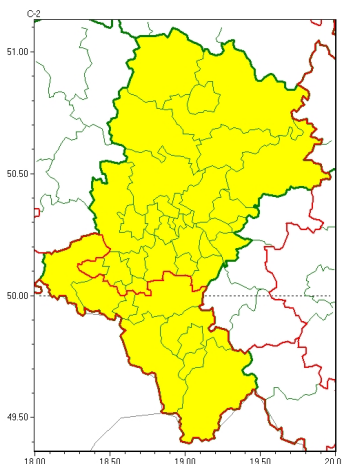

Zasięg ostrzeżeń w województwie

Gęsta mgła  
2024-11-06 11:51

**WOJEWÓDZTWO ŁÓDZKIE**  
**OSTRZEŻENIA METEOROLOGICZNE ZBIORCZO NR 289**  
**WYKAZ OBSZARÓW ZASIĘGU OSTRZEŻEŃ**  
**o godz. 11:51 dnia 06.11.2024**

Zjawisko/Stopień zagrożenia	Gęsta mgła/l
Obszar (w nawiasie numer ostrzeżenia dla powiatu)	powiaty: białski(115), bieruńsko-lędziński(119), Bytom(111), Chorzów(111), Częstochowa(113), częstochowski(114), Dąbrowa Górnicza(115), Gliwice(109), gliwicki(109), Jaworzno(116), Katowice(114), kłobucki(107), lubliniecki(111), mikołowski(114), Mysłowice(116), myszkowski(116), Piekary Łódzkie(111), Ruda Łódzka(113), rybnicki(116), Rybnik(116), Siemianowice Łódzkie(112), Sosnowiec(114), wiatrychów(111), tarnogórski(110), Tychy(115), Zabrze(110), zawierciański(118), zory(116)
Ważność	od godz. 19:00 dnia 06.11.2024 do godz. 11:00 dnia 07.11.2024
Prawdopodobieństwo	75%
Przebieg	Prognozuje się gęste mgły, w zasięgu których widzialność miejscami wynosi poniżej 200 m.
SMS	IMGW-PIB OSTRZEŻENIA: MGŁA/l Łódzkie (28 powiatów) od 19:00/06.11 do 11:00/07.11.2024 widzialność 200 m. Dotyczy powiatów: białski, bieruńsko-lędziński, Bytom, Chorzów, Częstochowa, częstochowski, Dąbrowa Górnicza, Gliwice, gliwicki, Jaworzno, Katowice, kłobucki, lubliniecki, mikołowski, Mysłowice, myszkowski, Piekary Łódzkie, Ruda Łódzka, rybnicki, Rybnik, Siemianowice Łódzkie, Sosnowiec, wiatrychów, tarnogórski, Tychy, Zabrze, zawierciański i zory.
RSO	Woj. Łódzkie (28 powiatów), IMGW-PIB wydał ostrzeżenie pierwszego stopnia o silnych mgłach
Uwagi	Brak.
Zjawisko/Stopień zagrożenia	Gęsta mgła/l