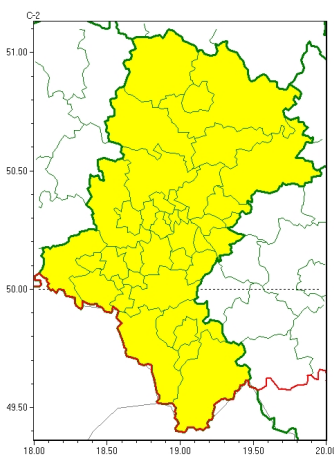

Zasięg ostrzeżeń w województwie

Opady marznące  
2024-11-12 12:03

**WOJEWÓDZTWO ŁÓDZKIE**  
**OSTRZEŻENIA METEOROLOGICZNE ZBIORCZO NR 297**  
**WYKAZ OBYWÓW ZUJACYCH OSTRZEŻENIE**  
**o godz. 12:03 dnia 12.11.2024**

Zjawisko/Stopień zagrożenia	Opady marznące/l
Obszar (w nawiasie numer ostrzeżenia dla powiatu)	powiaty: białski(118), bielski(144), Bielsko-Biała(143), bieruńsko-lędziński(123), Bytom(114), Chorzów(114), cieszyński(145), Częstochowa(115), częstochowski(116), Dąbrowa Górnicza(118), Gliwice(112), gliwicki(112), Jastrzębie-Zdrój(123), Jaworzno(119), Katowice(117), kłobucki(109), lubliniecki(114), mikołowski(117), Mysłowice(119), myszkowski(119), Piekary Łódzkie(114), pszczyński(130), raciborski(121), Ruda Łódzka(116), rybnicki(119), Rybnik(119), Siemianowice Łódzkie(115), Sosnowiec(117), Siewierz(114), tarnogórski(113), Tychy(118), wodzisławski(121), Zabrze(113), zawierciański(121), zory(120), żywiecki(147)
Ważność	od godz. 20:00 dnia 12.11.2024 do godz. 08:00 dnia 13.11.2024
Prawdopodobieństwo	70%
Przebieg	Lokalnie prognozowane słabe opady marznącego deszczu lub mawki mogące powodować gołolę.
SMS	IMGW-PIB OSTRZEŻENIA: MARZNIĄCE OPADY/1 Łódzkie (wszystkie powiaty) od 20:00/12.11 do 08:00/13.11.2024 marznące opady, drogi lodzkie. Dotyczy powiatów: wszystkie powiaty.
RSO	Woj. Łódzkie (wszystkie powiaty), IMGW-PIB wydał ostrzeżenie pierwszego stopnia o opadach marznących
Uwagi	Brak.