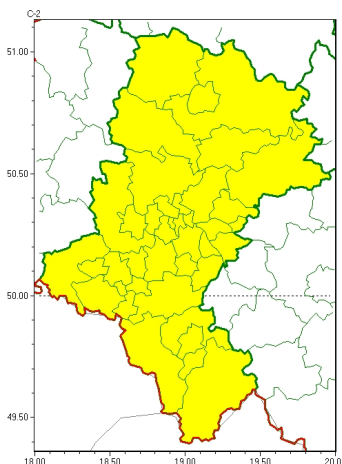

Zasięg ostrzeżeń w województwie

Opady marznące  
2024-11-13 12:14

**WOJEWÓDZTWO ŁÓDZKIE**  
**OSTRZEŻENIA METEOROLOGICZNE ZBIORCZO NR 300**  
**WYKAZ OBYWÓW ZUJACYCH OSTRZEŻENIE**  
**o godz. 12:14 dnia 13.11.2024**

Zjawisko/Stopień zagrożenia	Opady marznące/1
Obszar (w nawiasie numer ostrzeżenia dla powiatu)	powiaty: białski(120), bielski(146), Bielsko-Biała(145), bieruńsko-lędziński(125), Bytom(116), Chorzów(116), cieszyński(147), Częstochowa(117), częstochowski(118), Dąbrowa Górnicza(120), Gliwice(114), gliwicki(114), Jastrzębie-Zdrój(125), Jaworzno(121), Katowice(119), kłobucki(111), lubliniecki(116), mikołowski(119), Mysłowice(121), myszkowski(121), Piekary Śląskie(116), pszczyński(132), raciborski(123), Ruda Śląska(118), rybnicki(121), Rybnik(121), Siemianowice Śląskie(117), Sosnowiec(119), Siewierz(116), tarnogórski(115), Tychy(120), wodzisławski(123), Zabrze(115), zawierciański(123), zory(122), żywiecki(149)
Ważność	od godz. 12:20 dnia 13.11.2024 do godz. 06:00 dnia 14.11.2024
Prawdopodobieństwo	80%
Przebieg	Prognozowane są słabe opady marznącego deszczu lub młotki powodujące gołoledź.
SMS	IMGW-PIB OSTRZEŻENIA: MARZĄCE OPADY/1 Łódzkie (wszystkie powiaty) od 12:20/13.11 do 06:00/14.11.2024 marznące opady, drogi liskie. Dotyczy powiatów: wszystkie powiaty.
RSO	Woj. Łódzkie (wszystkie powiaty), IMGW-PIB wydał ostrzeżenie pierwszego stopnia o opadach marzących
Uwagi	Brak.